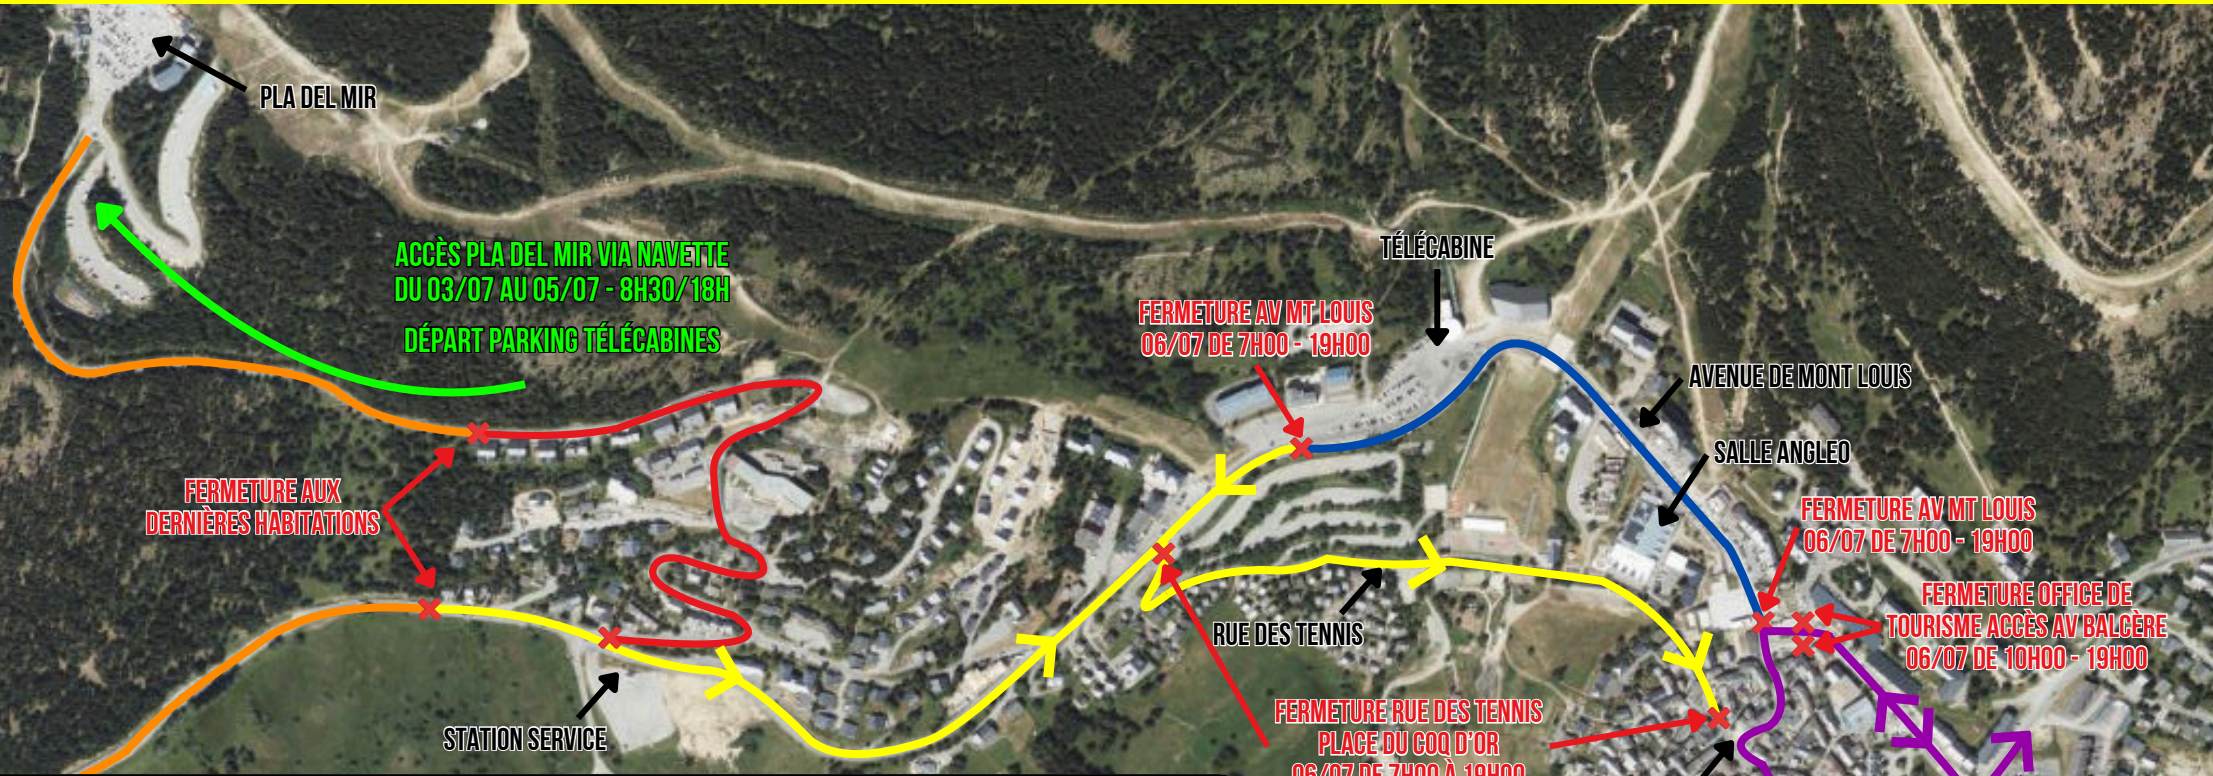

PLAN FERMETURE DES ROUTES

TDF 2026
ÉTAPE 3

INFORMATIONS

- FERMETURE DOUBLE SENS : 03/07 - 8H00 → 06/07 - 23H00
- FERMETURE DOUBLE SENS : 05/07 - 20H00 → 06/07 - 23H00
- FERMETURE DOUBLE SENS : 06/07 - 7H00 → 06/07 - 19H00
- ROUTE OUVERTE EN SENS UNIQUE 06/07 DE 7H00 À 8H00
- FERMETURE DOUBLE SENS : 06/07 - 8H00 → 06/07 - 19H00
- FERMETURE DOUBLE SENS : 06/07 - 10H00 → 06/07 - 19H00

✘ FERMETURE PHYSIQUE

⚠ CHAQUE VOIES DONNANT SUR DES ROUTES/ACCÈS FERMÉES SERONT CONdamnÉES PAR DES BLOCS EN BÉTON DANS LE CADRE DU PLAN VIGIPIRATE

ACCÈS VILLAGE POSSIBLE VERS AVENUE DE BALCÈRES
JUSQU'À 10H00
À PARTIR DE 10H00 ENTRÉE ET SORTIE DU VILLAGE
IMPOSSIBLE (SAUF SECOURS OU URGENGE MÉDICALE)

PLAN FERMETURE PARKINGS

TDF 2026
ÉTAPE 3

INFORMATIONS

-  FERMETURE PARKING : 04/05 - 8H00
-  FERMETURE PARKING : 01/06 - 8H00
-  FERMETURE PARKING : 29/06 - 8H00 (ACCÈS POSSIBLE À LA STATION ESSENCE)
-  FERMETURE PARKING : 03/07 - 8H00
-  FERMETURE PARKING : 04/07 - 18H00
-  FERMETURE PARKING : 05/07 - 18H00

LEVÉE DES INTERDICTIONS LE 06/07 À 23H00

PLAN FERMETURE STATIONNEMENTS

TDF 2026
ÉTAPE 3

INFORMATIONS

-  STATIONNEMENTS INTERDITS RUES ET ACCOTEMENTS : 03/07 - 8H00
-  STATIONNEMENTS INTERDITS RUES ET ACCOTEMENTS : 05/07 - 18H00