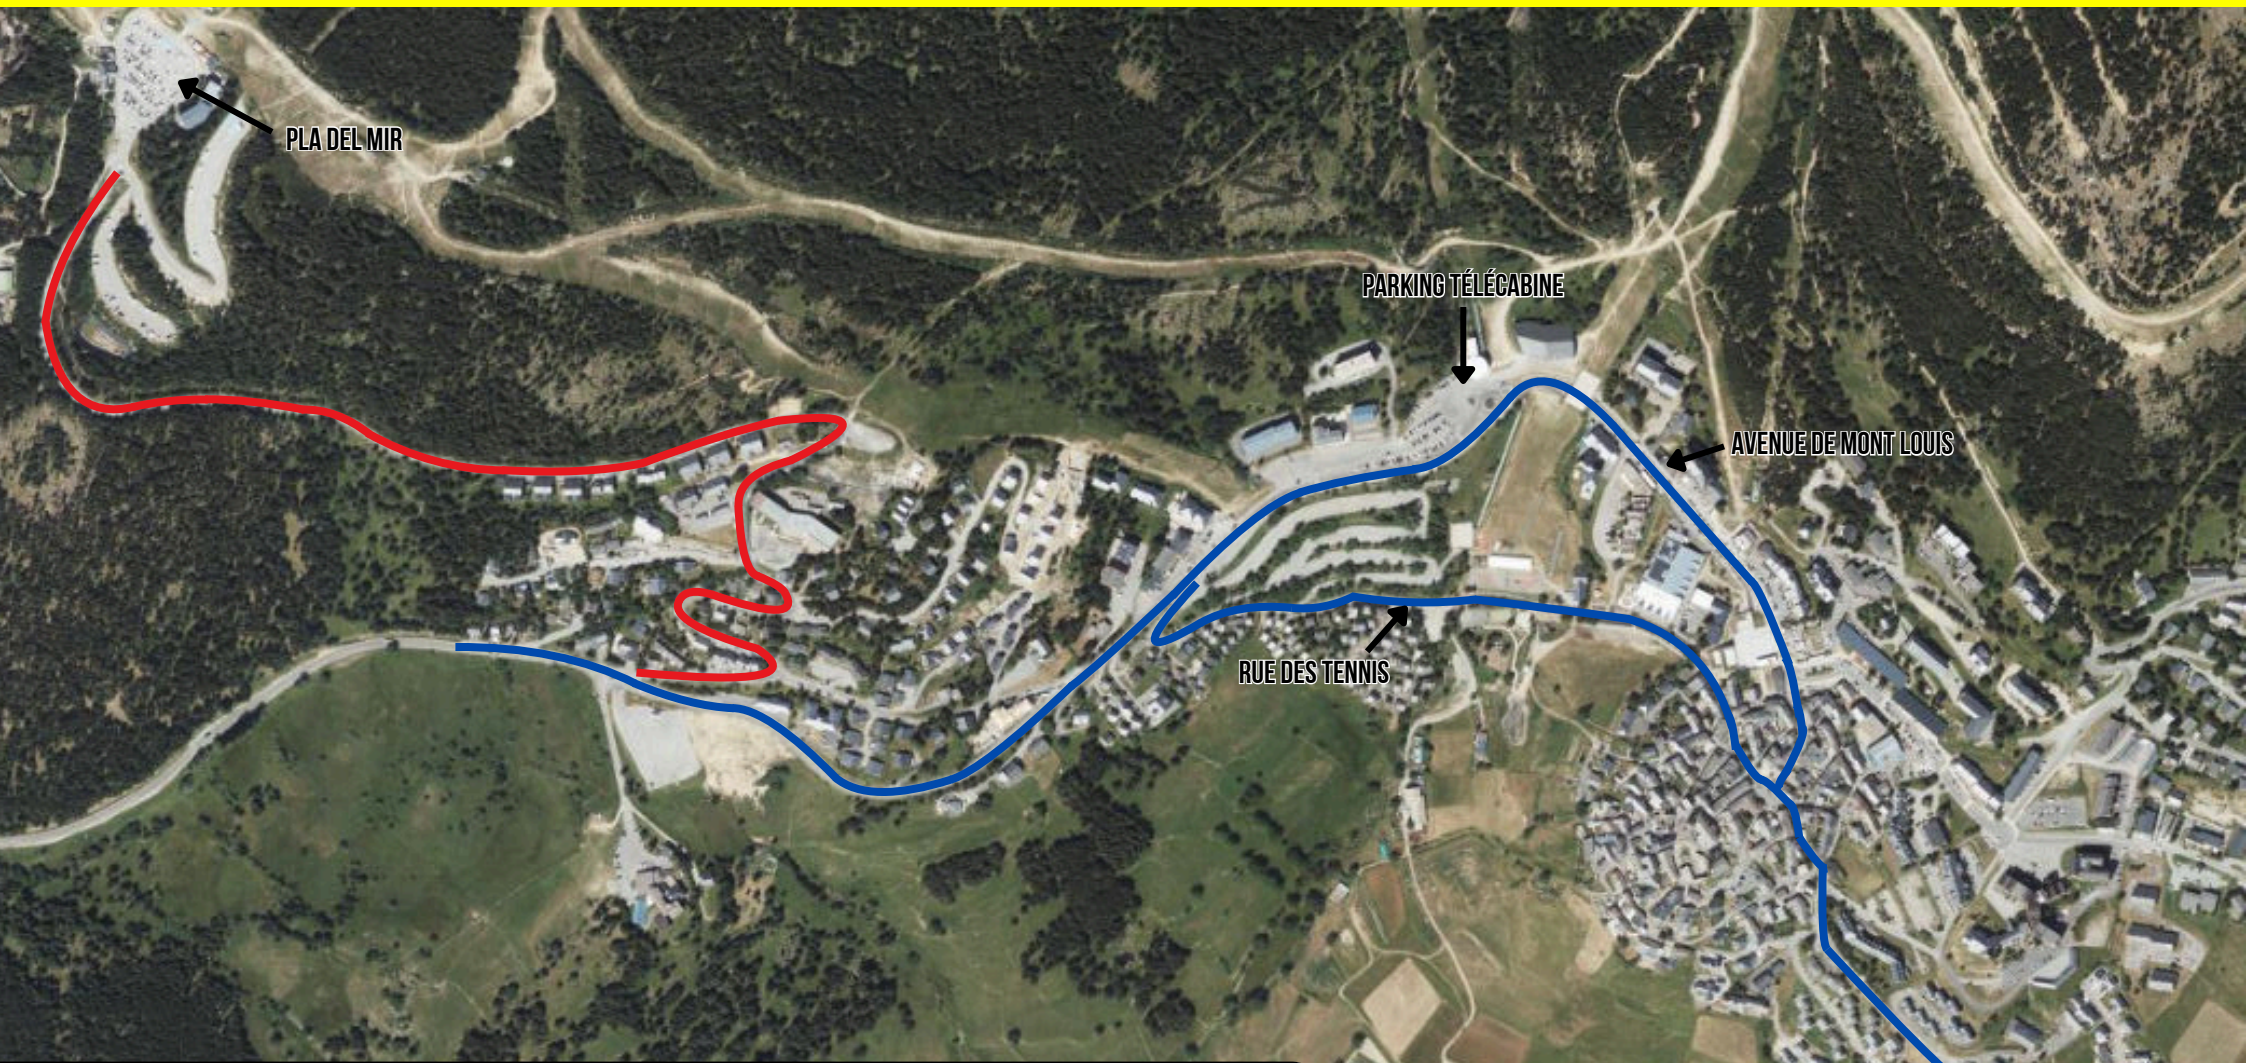

✘ FERMETURE PHYSIQUE

⚠ CHAQUE VOIES DONNANT SUR DES ROUTES/ACCÈS FERMÉES SERONT CONdamnÉES PAR DES BLOCS EN BÉTON DANS LE CADRE DU PLAN VIGIPIRATE

ACCÈS VILLAGE POSSIBLE VERS AVENUE DE BALCÈRES
JUSQU'À 10H00
À PARTIR DE 10H00 ENTRÉE ET SORTIE DU VILLAGE
IMPOSSIBLE (SAUF SECOURS OU URGENGE MÉDICALE)

PLAN FERMETURE PARKINGS

TDF 2026
ÉTAPE 3

INFORMATIONS

-  FERMETURE PARKING : 04/05 - 8H00
-  FERMETURE PARKING : 01/06 - 8H00
-  FERMETURE PARKING : 29/06 - 8H00 (ACCÈS POSSIBLE À LA STATION ESSENCE)
-  FERMETURE PARKING : 03/07 - 8H00
-  FERMETURE PARKING : 04/07 - 18H00
-  FERMETURE PARKING : 05/07 - 18H00

LEVÉE DES INTERDICTIONS LE 06/07 À 23H00

PLAN FERMETURE STATIONNEMENTS

TDF 2026
ÉTAPE 3

INFORMATIONS

-  STATIONNEMENTS INTERDITS RUES ET ACCOTEMENTS : 03/07 - 8H00
-  STATIONNEMENTS INTERDITS RUES ET ACCOTEMENTS : 05/07 - 18H00

LEVÉE DES INTERDICTIONS LE 06/07 À 23H00