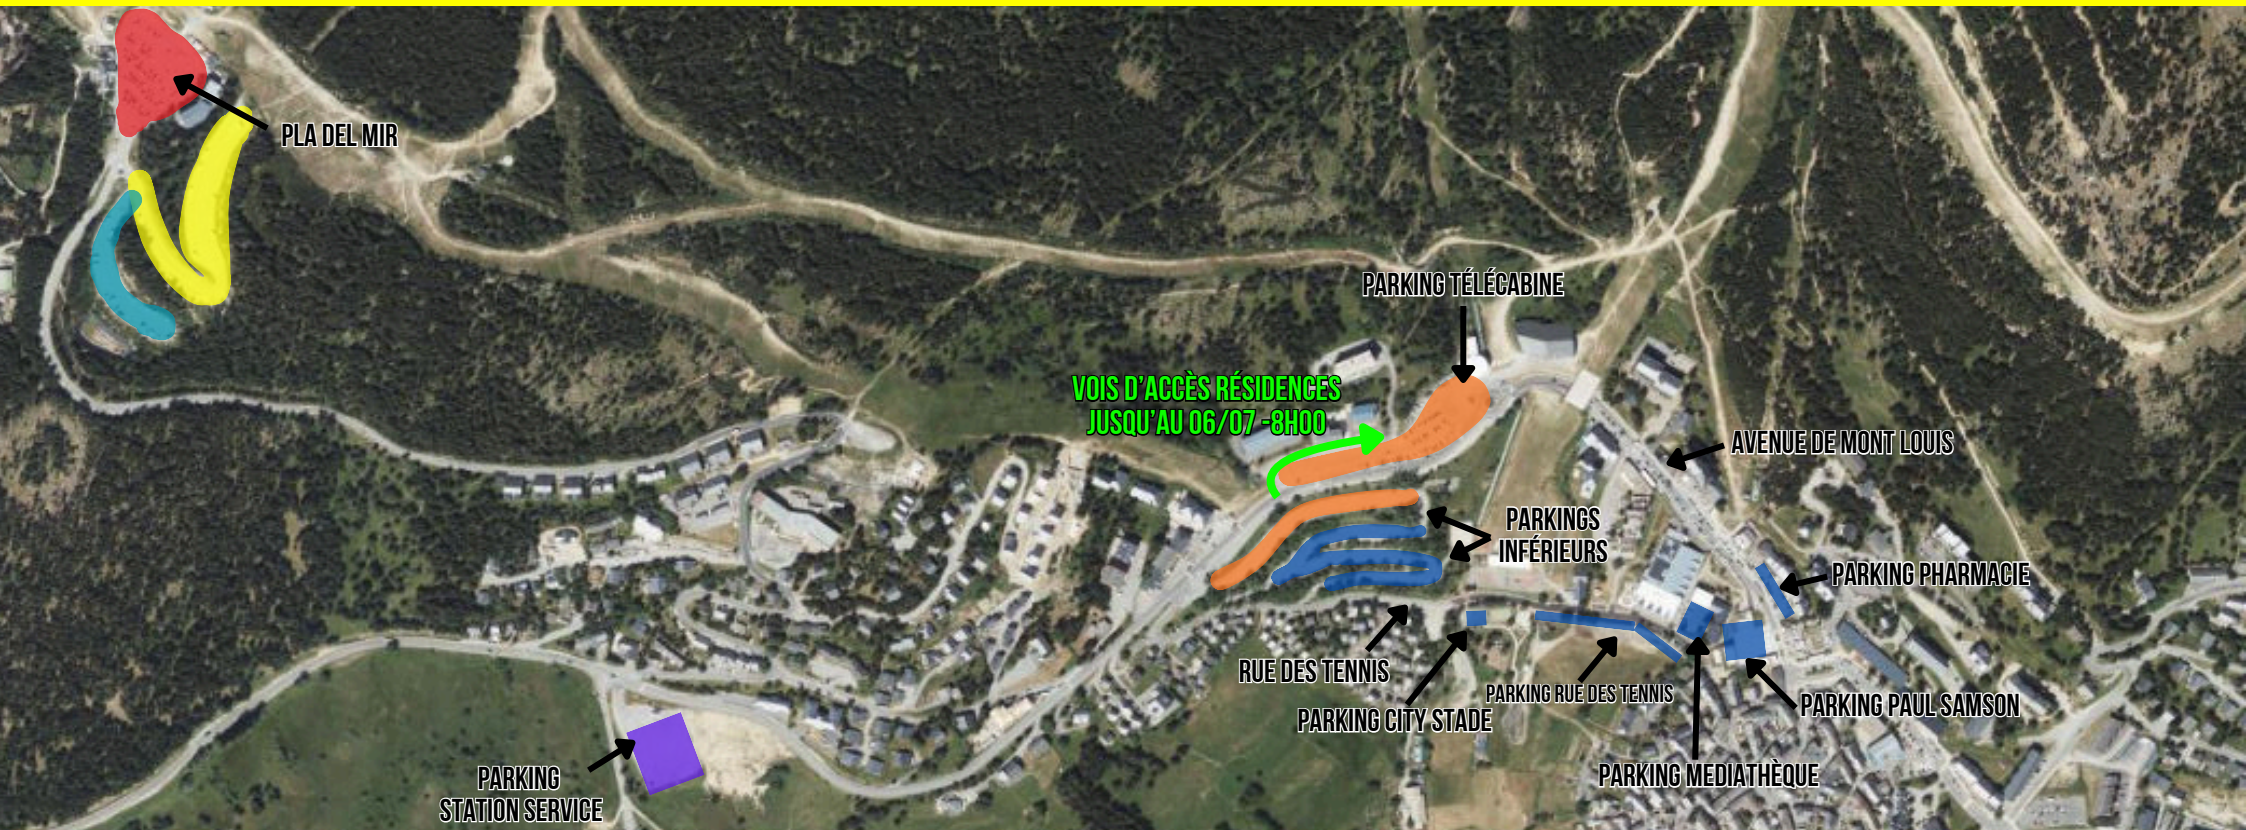

PLAN FERMETURE DES ROUTES

TDF 2026
ÉTAPE 3

INFORMATIONS

- FERMETURE DOUBLE SENS : 03/07 - 8H00 → 06/07 - 23H00
- FERMETURE DOUBLE SENS : 05/07 - 20H00 → 06/07 - 23H00
- FERMETURE DOUBLE SENS : 06/07 - 7H00 → 06/07 - 19H00
- ROUTE OUVERTE EN SENS UNIQUE 06/07 DE 7H00 À 8H00
- FERMETURE DOUBLE SENS : 06/07 - 8H00 → 06/07 - 19H00
- FERMETURE DOUBLE SENS : 06/07 - 10H00 → 06/07 - 19H00

✘ FERMETURE PHYSIQUE

⚠ CHAQUE VOIES DONNANT SUR DES ROUTES/ACCÈS FERMÉES SERONT CONdamnÉES PAR DES BLOCS EN BÉTON DANS LE CADRE DU PLAN VIGIPIRATE

ACCÈS VILLAGE POSSIBLE VERS AVENUE DE BALCÈRES
JUSQU'À 10H00
À PARTIR DE 10H00 ENTRÉE ET SORTIE DU VILLAGE
IMPOSSIBLE (SAUF SECOURS OU URGENGE MÉDICALE)

PLAN FERMETURE PARKINGS

TDF 2026
ÉTAPE 3

INFORMATIONS

-  FERMETURE PARKING : 04/05 - 8H00
-  FERMETURE PARKING : 01/06 - 8H00
-  FERMETURE PARKING : 29/06 - 8H00 (ACCÈS POSSIBLE À LA STATION ESSENCE)
-  FERMETURE PARKING : 03/07 - 8H00
-  FERMETURE PARKING : 04/07 - 18H00
-  FERMETURE PARKING : 05/07 - 18H00

LEVÉE DES INTERDICTIONS LE 06/07 À 23H00

PLAN FERMETURE STATIONNEMENTS

TDF 2026
ÉTAPE 3

INFORMATIONS

-  STATIONNEMENTS INTERDITS RUES ET ACCOTEMENTS : 03/07 - 8H00
-  STATIONNEMENTS INTERDITS RUES ET ACCOTEMENTS : 05/07 - 18H00