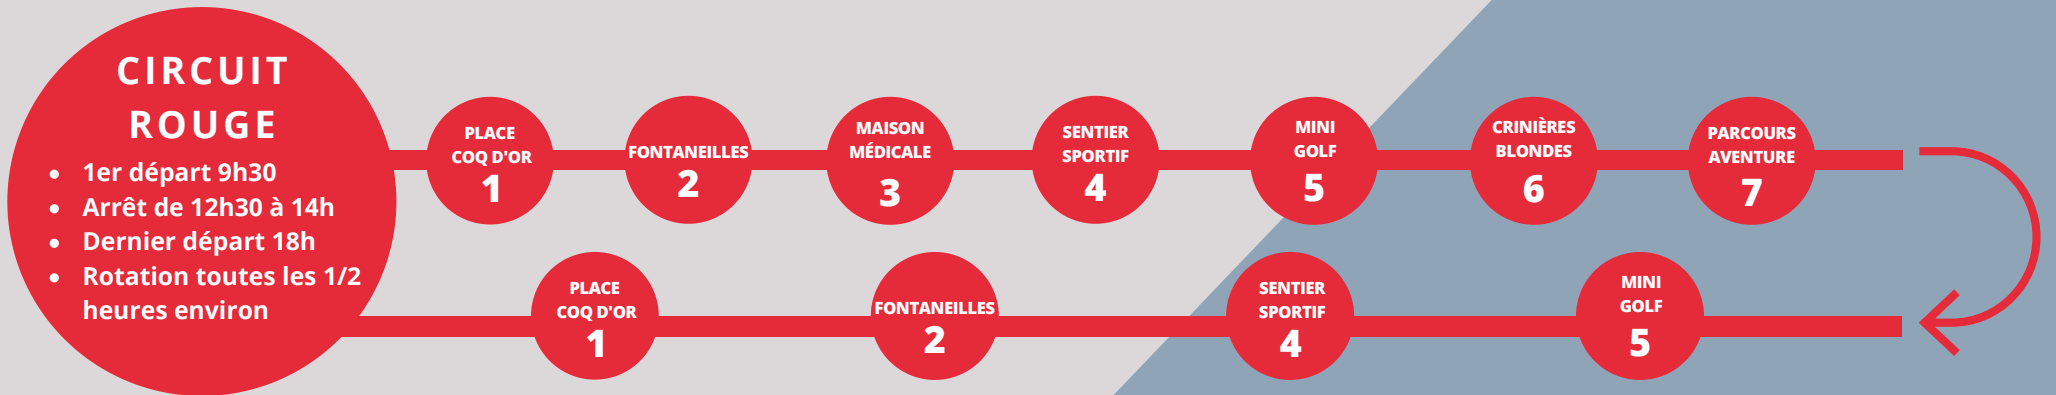

CIRCUIT ROUGE

- 1er départ télécabine : 9h30
- Rotation toutes les 1/2 heures environ
- Arrêt entre 12h30 et 14h
- Dernier départ télécabine : 18h

CIRCUIT VERT

- 1er départ télécabine : 9h30
- Rotation toutes les heures environ
- Arrêt entre 12h et 14h30
- Dernier départ télécabine : 17h30

CIRCUIT GRIS

- 1er départ télécabine : 10h
- Rotation toutes les heures environ
- Arrêt entre 12h30 et 14h
- Dernier départ télécabine : 18h

CIRCUIT BLEU

- Navette entre la Piscine de Matemale et les activités de l'espace de loisirs du Lac de Matemale uniquement.
- 1er départ Piscine de Matemale : 9h30
- Rotation en continue
- Arrêt de 12h à 14h
- Dernier départ Piscine de Matemale : 18h

NAVETTES GRATUITES ÉTÉ 2021

Détail des circuits

Parking Télécabine / Maison médicale / Lac de Matemale

Parking Télécabine / Lac de Balcère

Parking Télécabine / Parc Animalier

Parking Piscine de Matemale / Espace de Loisirs Lac de Matemale