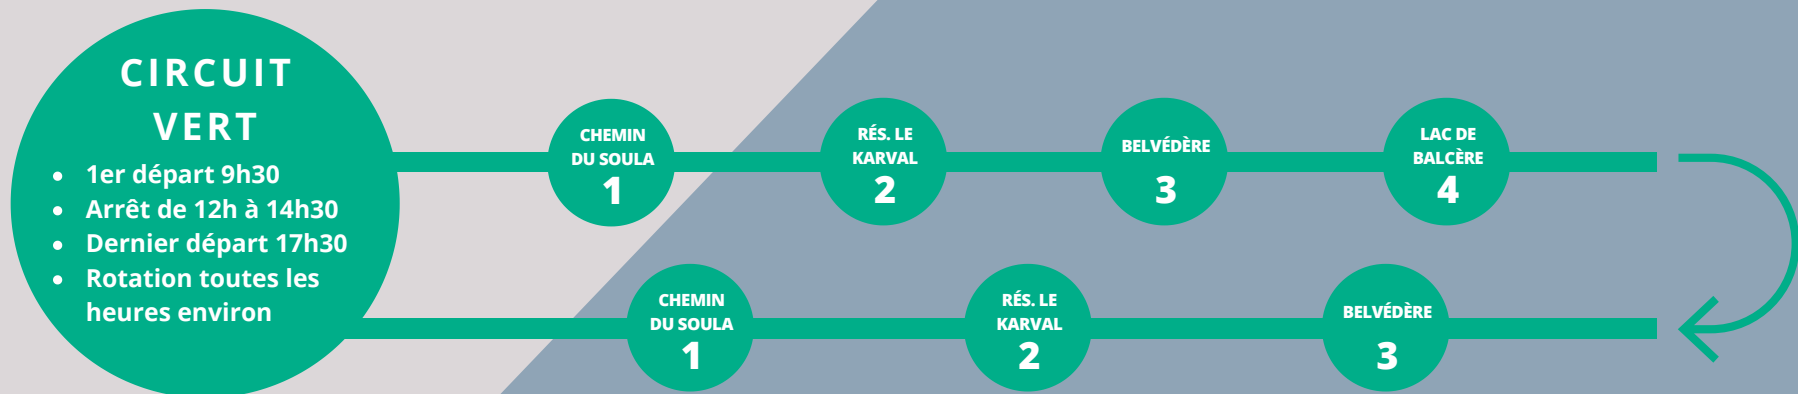

CIRCUIT ROUGE

- 1er départ télécabine : 9h30
- Rotation toutes les 1/2 heures environ
- Arrêt entre 12h30 et 14h
- Dernier départ télécabine : 18h

CIRCUIT VERT

- 1er départ télécabine : 9h30
- Rotation toutes les heures environ
- Arrêt entre 12h et 14h30
- Dernier départ télécabine : 17h30

CIRCUIT GRIS

- 1er départ télécabine : 10h
- Rotation toutes les heures environ
- Arrêt entre 12h30 et 14h
- Dernier départ télécabine : 18h

CIRCUIT BLEU

- Navette entre la Piscine de Matemale et les activités de l'espace de loisirs du Lac de Matemale uniquement.
- 1er départ Piscine de Matemale : 9h30
- Rotation en continue
- Arrêt de 12h à 14h
- Dernier départ Piscine de Matemale : 18h

NAVETTES GRATUITES ÉTÉ 2021

Détail des circuits

Parking Télécabine / Maison médicale / Lac de Matemale

Parking Télécabine / Lac de Balcère

Parking Télécabine / Parc Animalier

Parking Piscine de Matemale / Espace de Loisirs Lac de Matemale