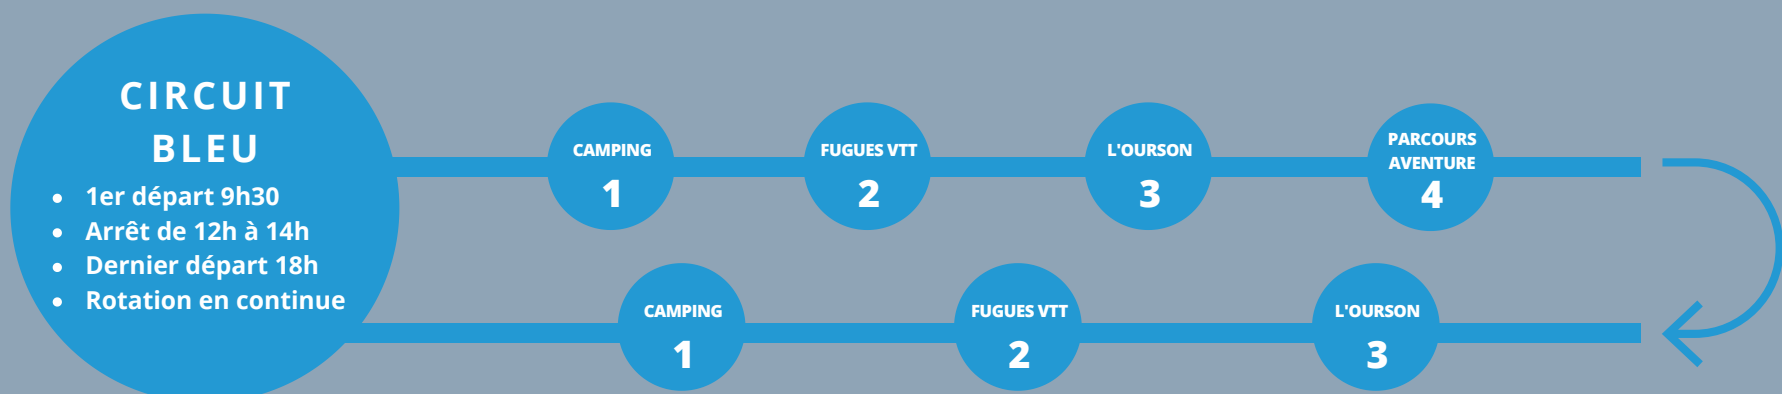

CIRCUIT GRIS

- 1er départ télécabine : 10h
- Rotation toutes les heures environ
- Arrêt entre 12h30 et 14h
- Dernier départ télécabine : 18h

CIRCUIT BLEU

- Navette entre la Piscine de Matemale et les activités de l'espace de loisirs du Lac de Matemale uniquement.
- 1er départ Piscine de Matemale : 9h30
- Rotation en continue
- Arrêt de 12h à 14h
- Dernier départ Piscine de Matemale : 18h

NAVETTES GRATUITES ÉTÉ 2021

Détail des circuits

Parking Télécabine / Maison médicale / Lac de Matemale

Parking Télécabine / Lac de Balcère

Parking Télécabine / Parc Animalier

Parking Piscine de Matemale / Espace de Loisirs Lac de Matemale

Port du masque obligatoire dans les navettes

Merci de respecter les consignes données par le chauffeur

Bonnes vacances aux Angles !