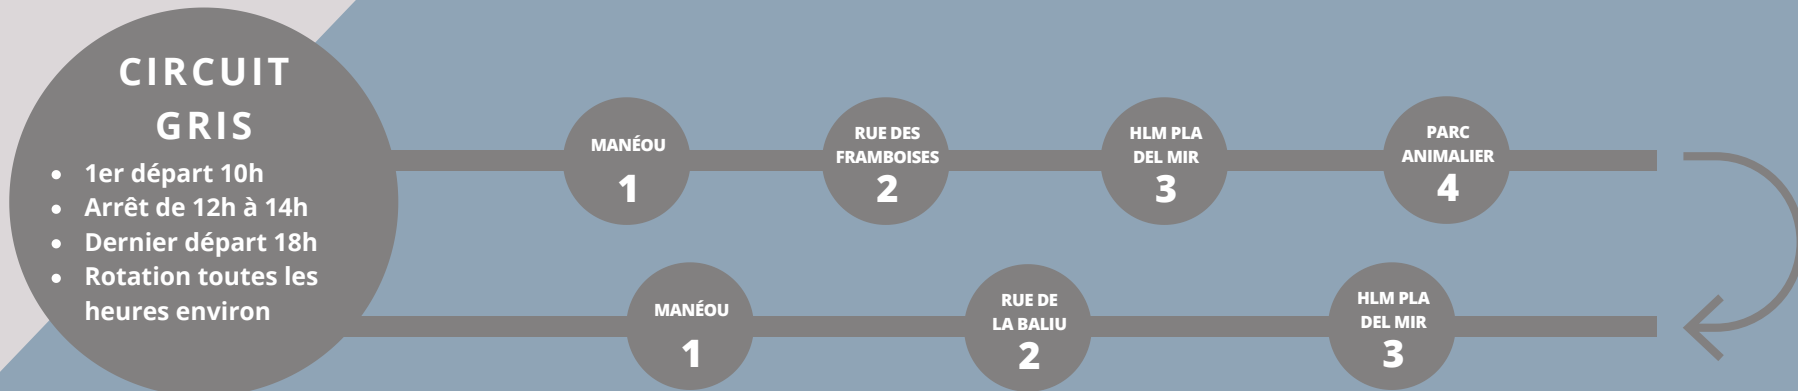

CIRCUIT GRIS

- 1er départ télécabine : 10h
- Rotation toutes les heures environ
- Arrêt entre 12h30 et 14h
- Dernier départ télécabine : 18h

CIRCUIT BLEU

- Navette entre la Piscine de Matemale et les activités de l'espace de loisirs du Lac de Matemale uniquement.
- 1er départ Piscine de Matemale : 9h30
- Rotation en continue
- Arrêt de 12h à 14h
- Dernier départ Piscine de Matemale : 18h

NAVETTES GRATUITES ÉTÉ 2021

Détail des circuits

Parking Télécabine / Maison médicale / Lac de Matemale

Parking Télécabine / Lac de Balcère

Parking Télécabine / Parc Animalier

Parking Piscine de Matemale / Espace de Loisirs Lac de Matemale

Port du masque obligatoire dans les navettes

Merci de respecter les consignes données par le chauffeur

Bonnes vacances aux Angles !