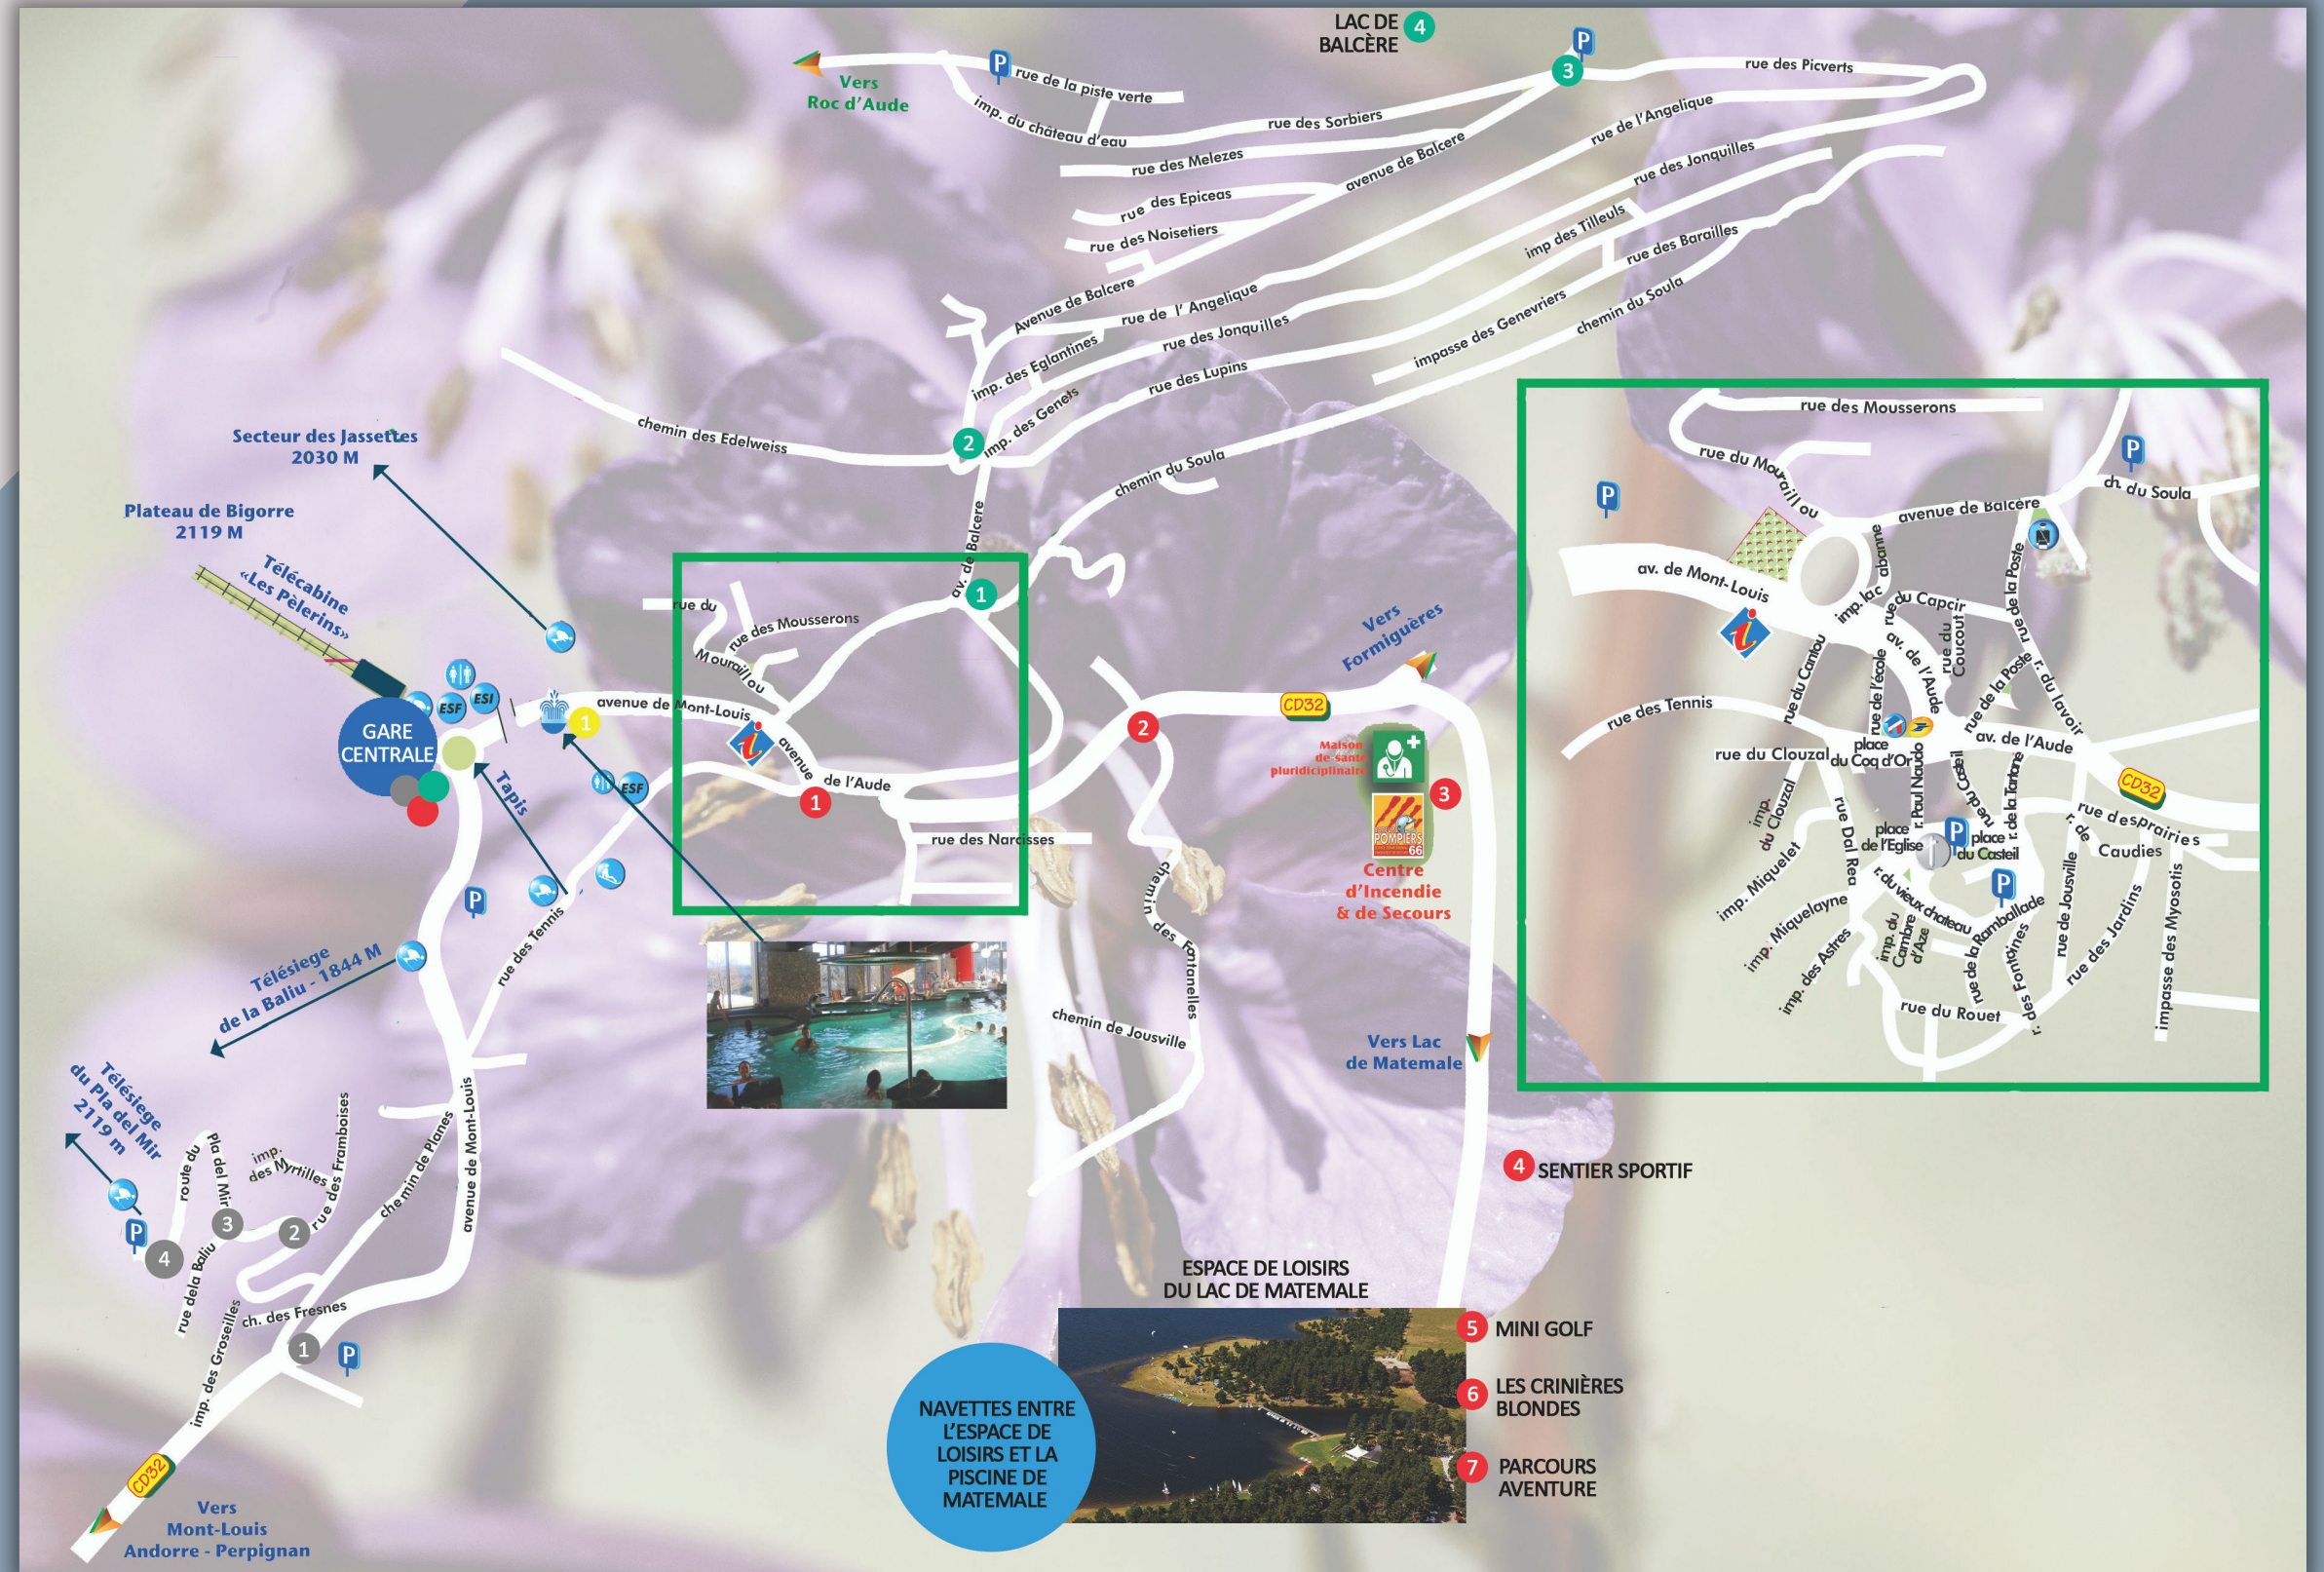

CIRCUIT ROUGE

- 1er départ télécabine : 9h30
- Rotation toutes les 1/2 heures environ
- Arrêt entre 12h30 et 14h
- Dernier départ télécabine : 18h

CIRCUIT VERT

- 1er départ télécabine : 9h30
- Rotation toutes les heures environ
- Arrêt entre 12h et 14h30
- Dernier départ télécabine : 17h30

CIRCUIT GRIS

- 1er départ télécabine : 10h
- Rotation toutes les heures environ
- Arrêt entre 12h30 et 14h
- Dernier départ télécabine : 18h

CIRCUIT BLEU

- Navette entre la Piscine de Matemale et les activités de l'espace de loisirs du Lac de Matemale uniquement.
- 1er départ Piscine de Matemale : 9h30
- Rotation en continue
- Arrêt de 12h à 14h
- Dernier départ Piscine de Matemale : 18h

NAVETTES GRATUITES ÉTÉ 2021

Détail des circuits

Parking Télécabine / Maison médicale / Lac de Matemale

Parking Télécabine / Lac de Balcère

Parking Télécabine / Parc Animalier

Parking Piscine de Matemale / Espace de Loisirs Lac de Matemale

Port du masque obligatoire dans les navettes

Merci de respecter les consignes données par le chauffeur

Bonnes vacances aux Angles !